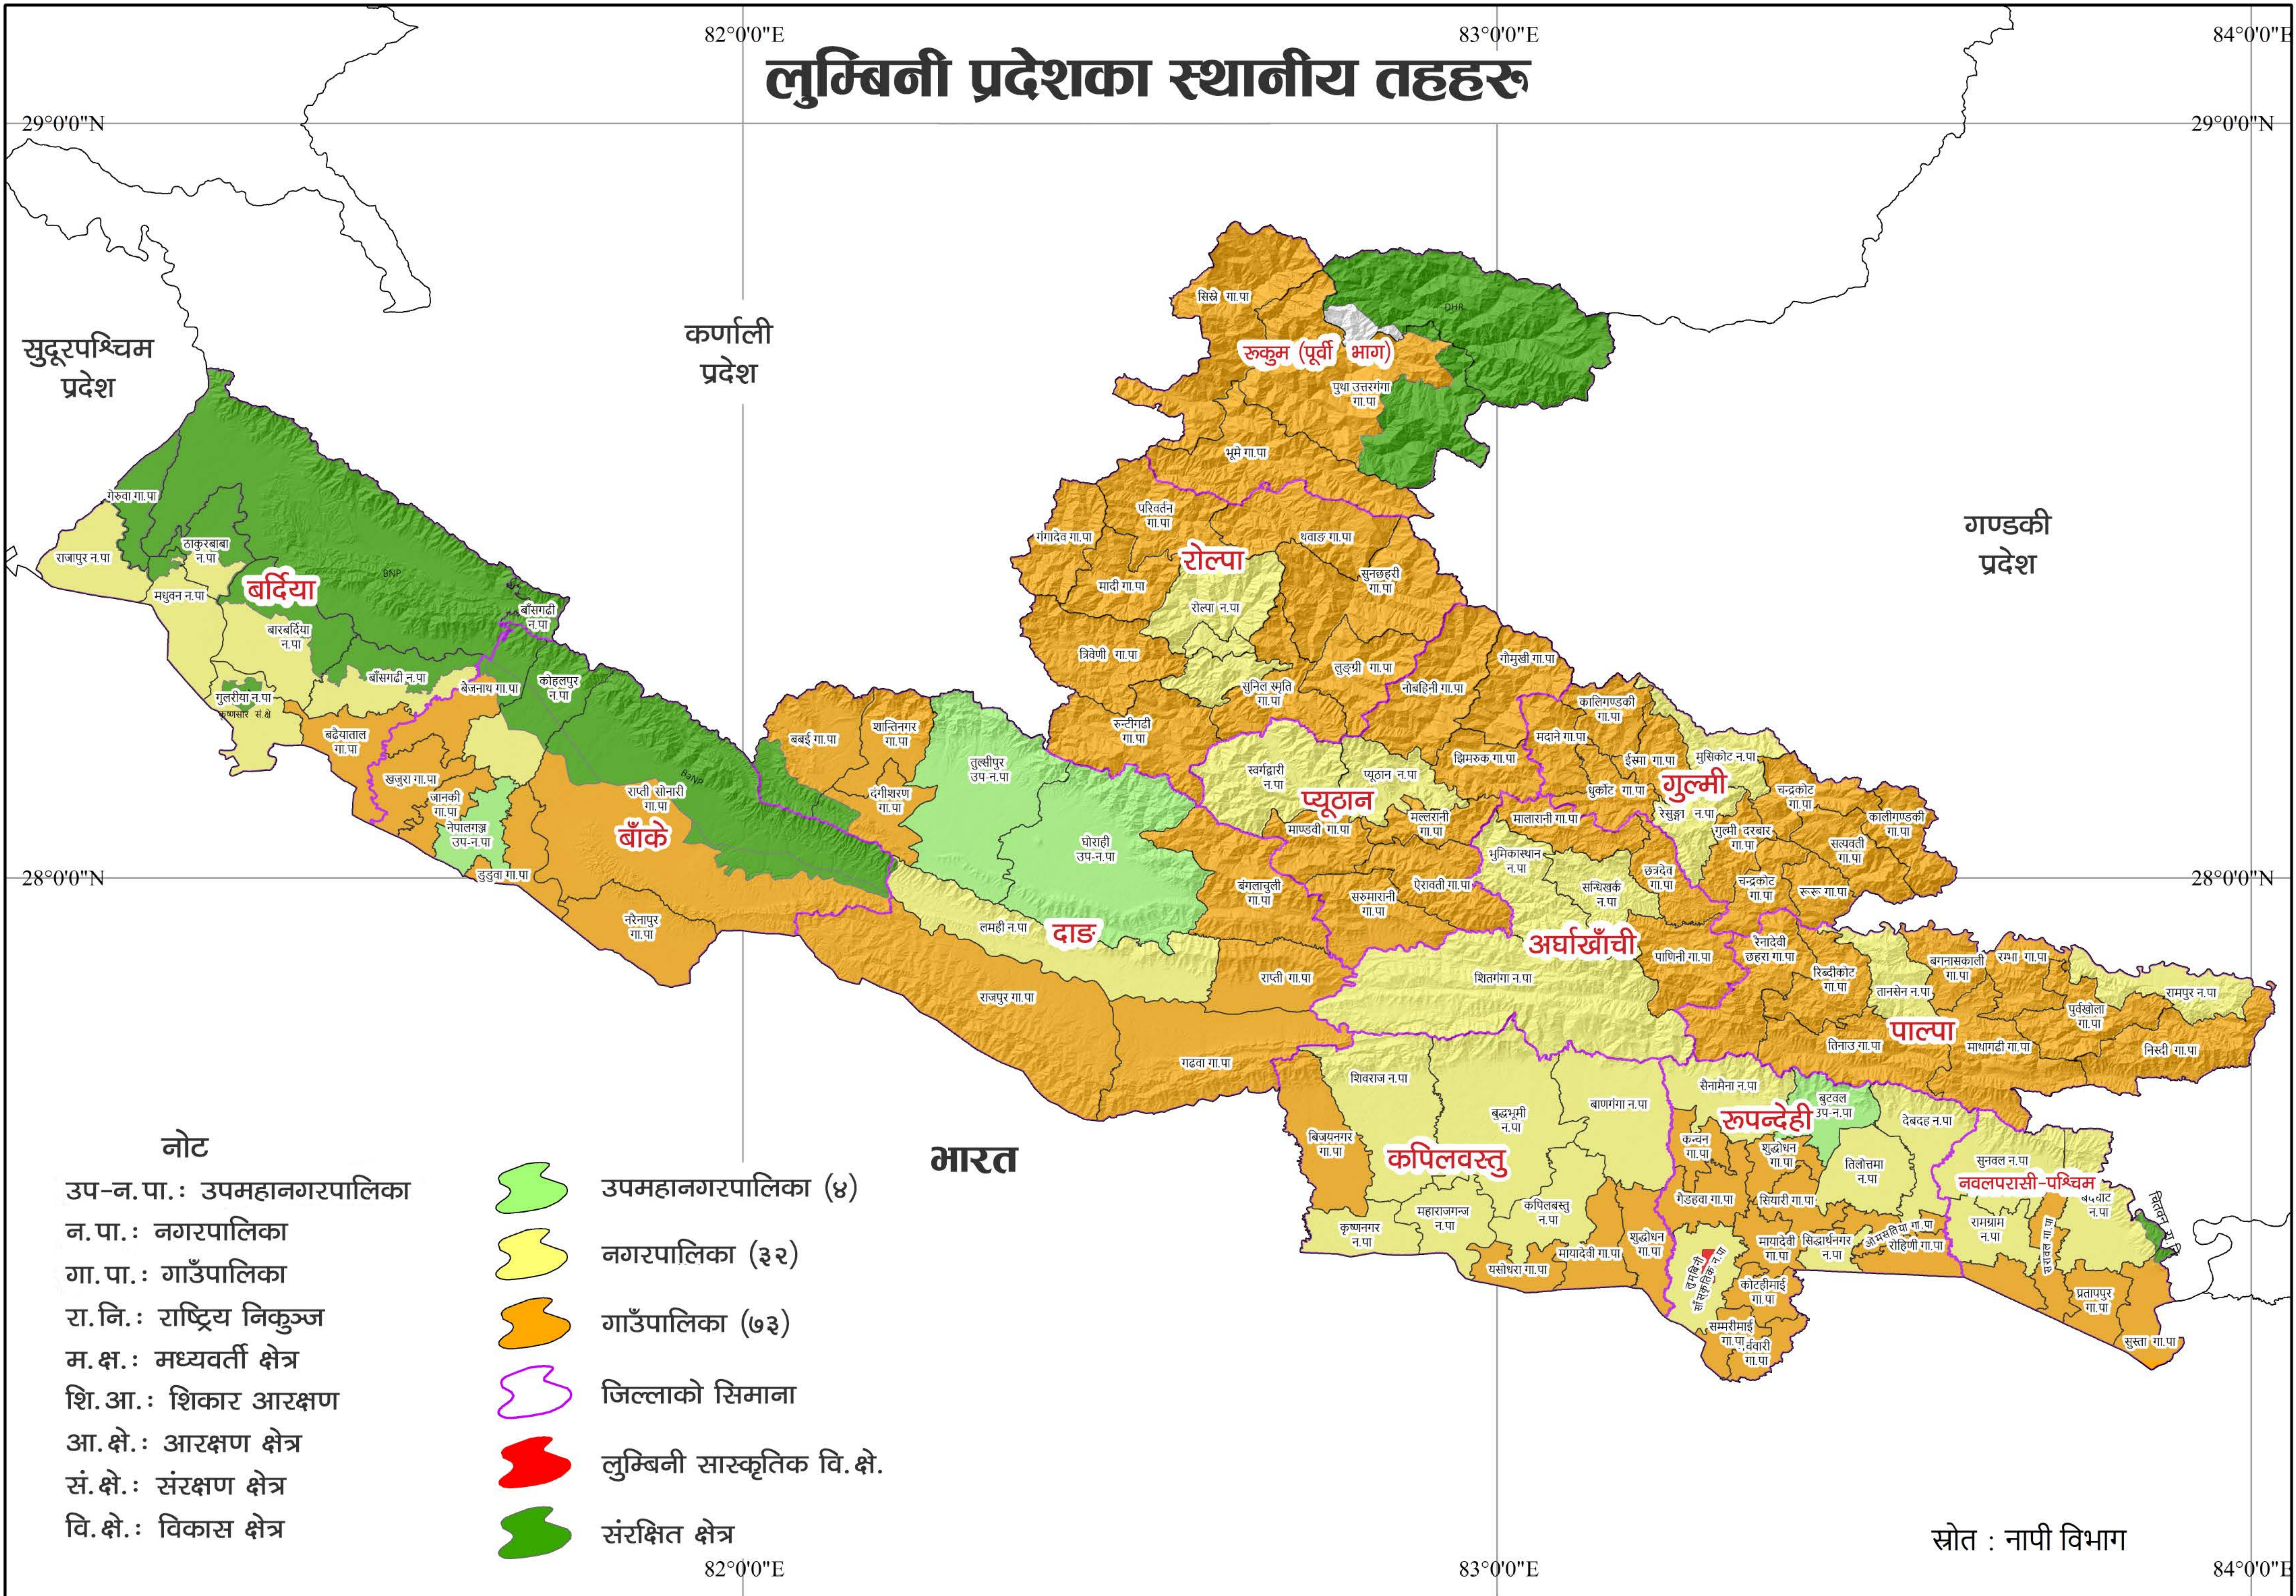

लुम्बिनी प्रदेशका स्थानीय तहहरू

सुदूरपश्चिम प्रदेश

कर्णाली प्रदेश

गण्डकी प्रदेश

भारत

नोट

- उप-न.पा.: उपमहानगरपालिका
- न.पा.: नगरपालिका
- गा.पा.: गाउँपालिका
- रा.नि.: राष्ट्रिय निकुञ्ज
- म.क्ष.: मध्यवर्ती क्षेत्र
- शि.आ.: शिकार आरक्षण
- आ.क्ष.: आरक्षण क्षेत्र
- सं.क्ष.: संरक्षण क्षेत्र
- वि.क्ष.: विकास क्षेत्र

- उपमहानगरपालिका (४)
- नगरपालिका (३२)
- गाउँपालिका (७३)
- जिल्लाको सिमाना
- लुम्बिनी सांस्कृतिक वि.क्षे.
- संरक्षित क्षेत्र

स्रोत : नापी विभाग