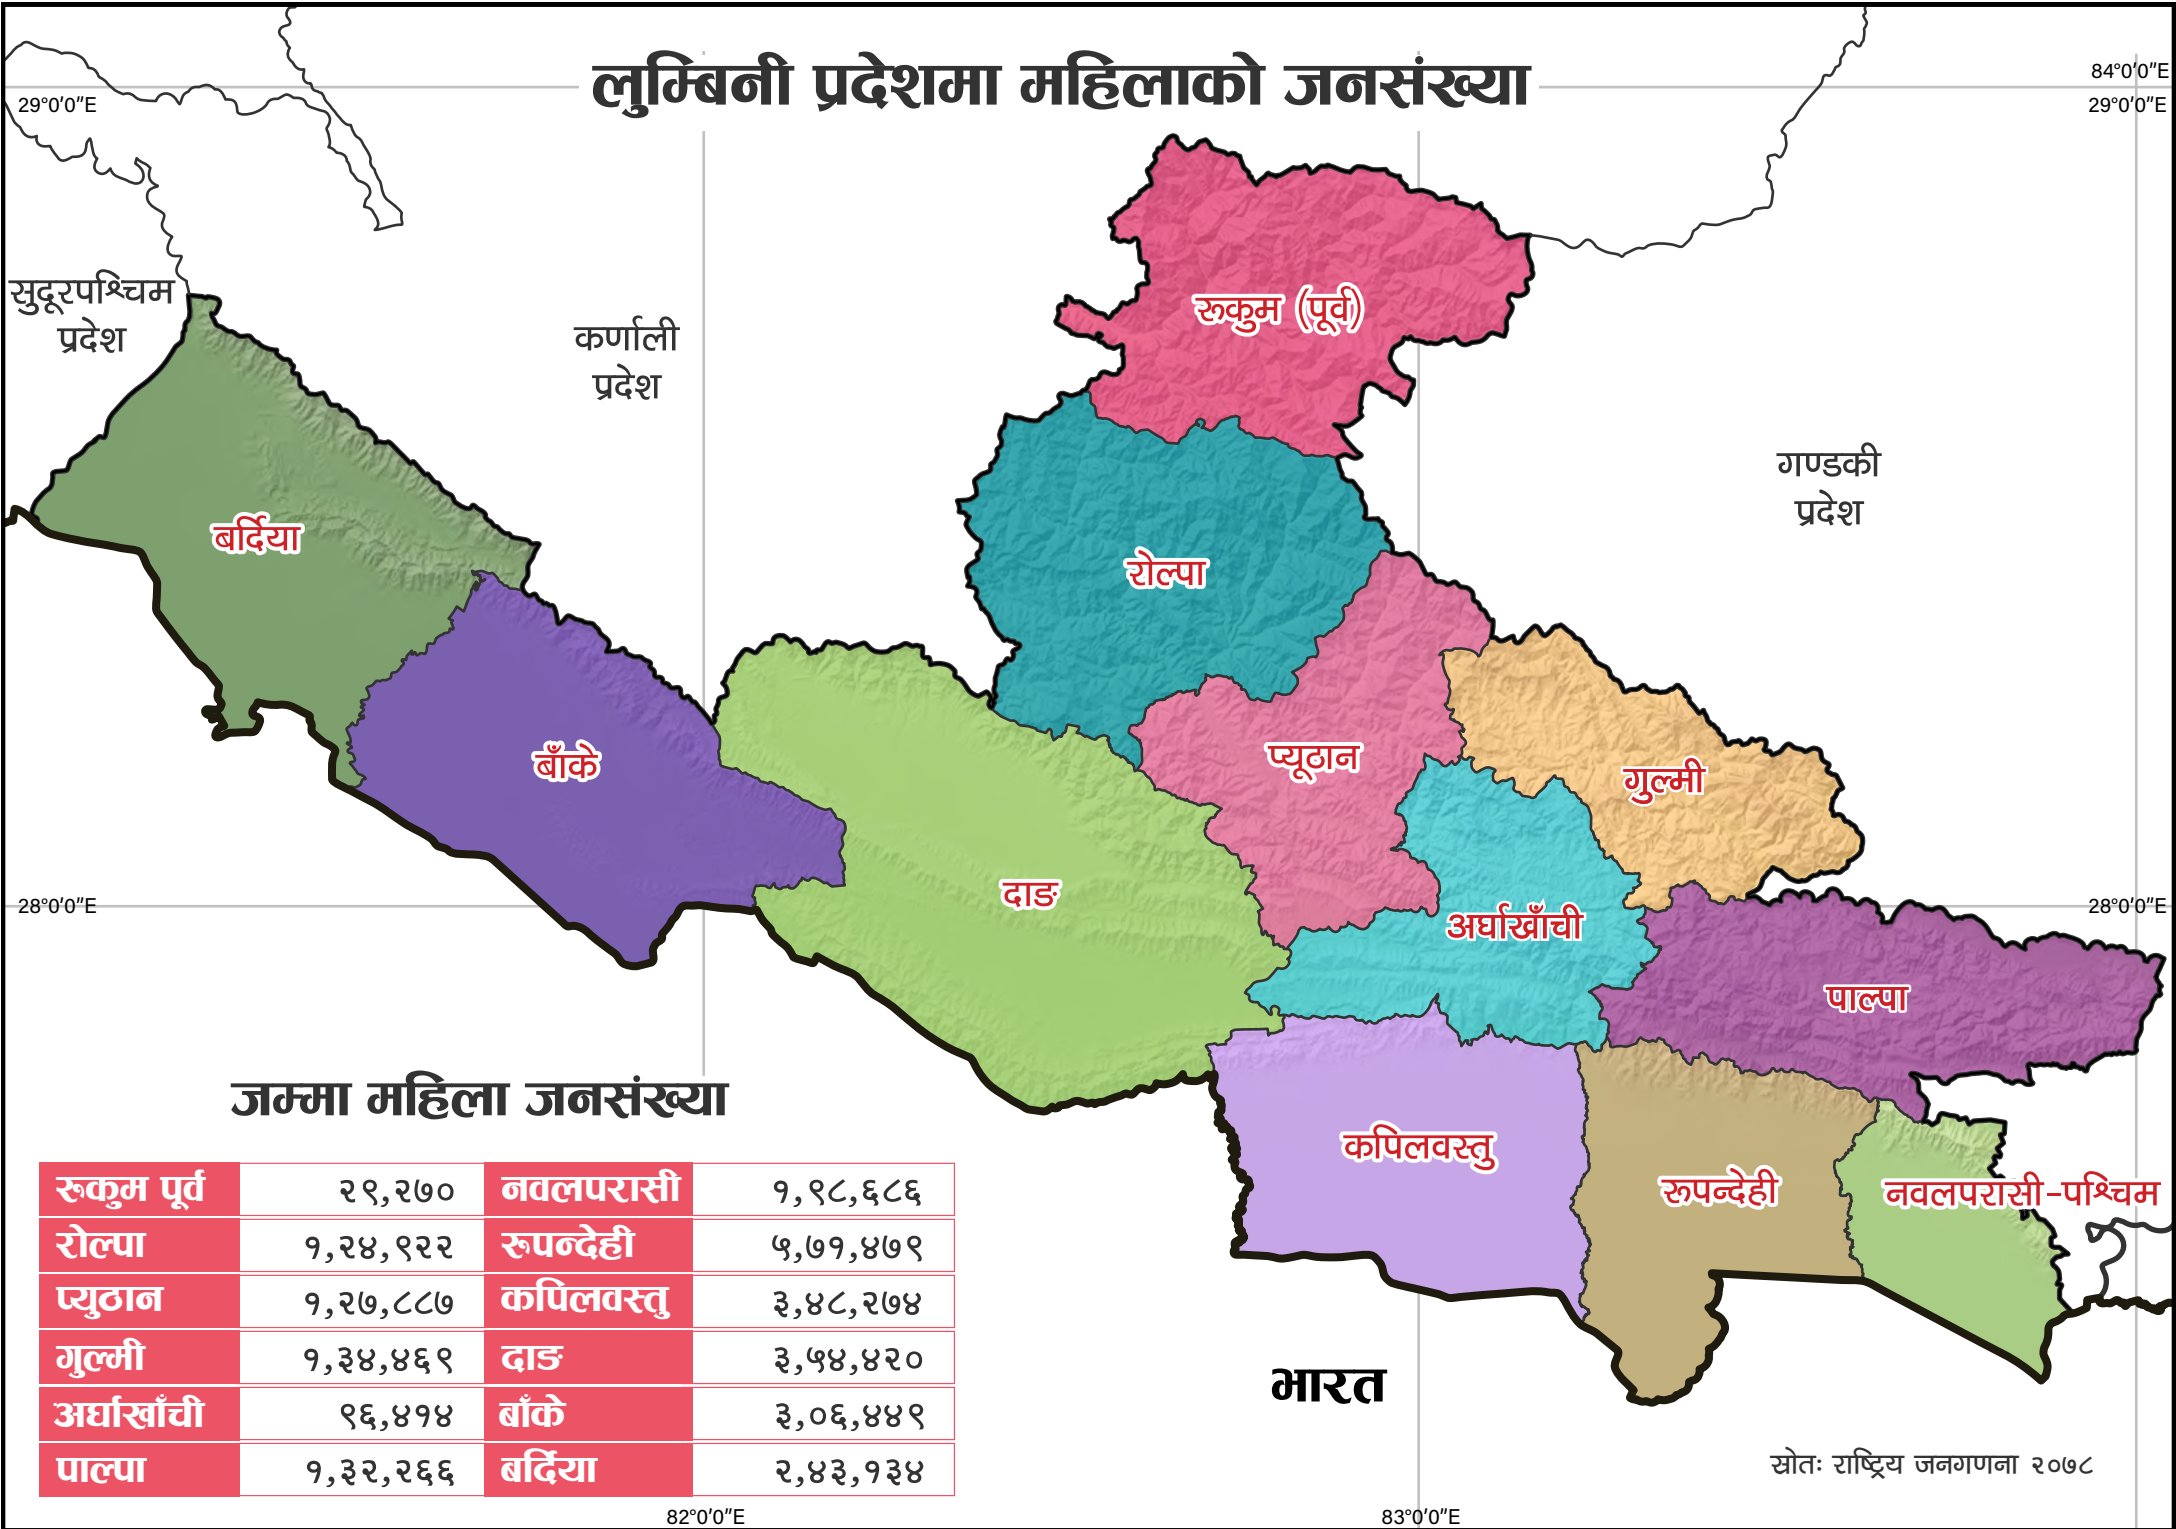

लुम्बिनी प्रदेशमा महिलाको जनसंख्या

जम्मा महिला जनसंख्या

रुकुम पूर्व	२९,२७०	नवलपरासी	१,९८,६८६
रोल्पा	१,२४,९२२	रुपन्देही	५,७१,४७९
प्युठान	१,२७,८८७	कपिलवस्तु	३,४८,२७४
गुल्मी	१,३४,४६९	दाङ	३,५४,४२०
अर्घाखाँची	९६,४१४	बाँके	३,०६,४४९
पाल्पा	१,३२,२६६	बर्दिया	२,४३,१३४

स्रोत: राष्ट्रिय जनगणना २०७८