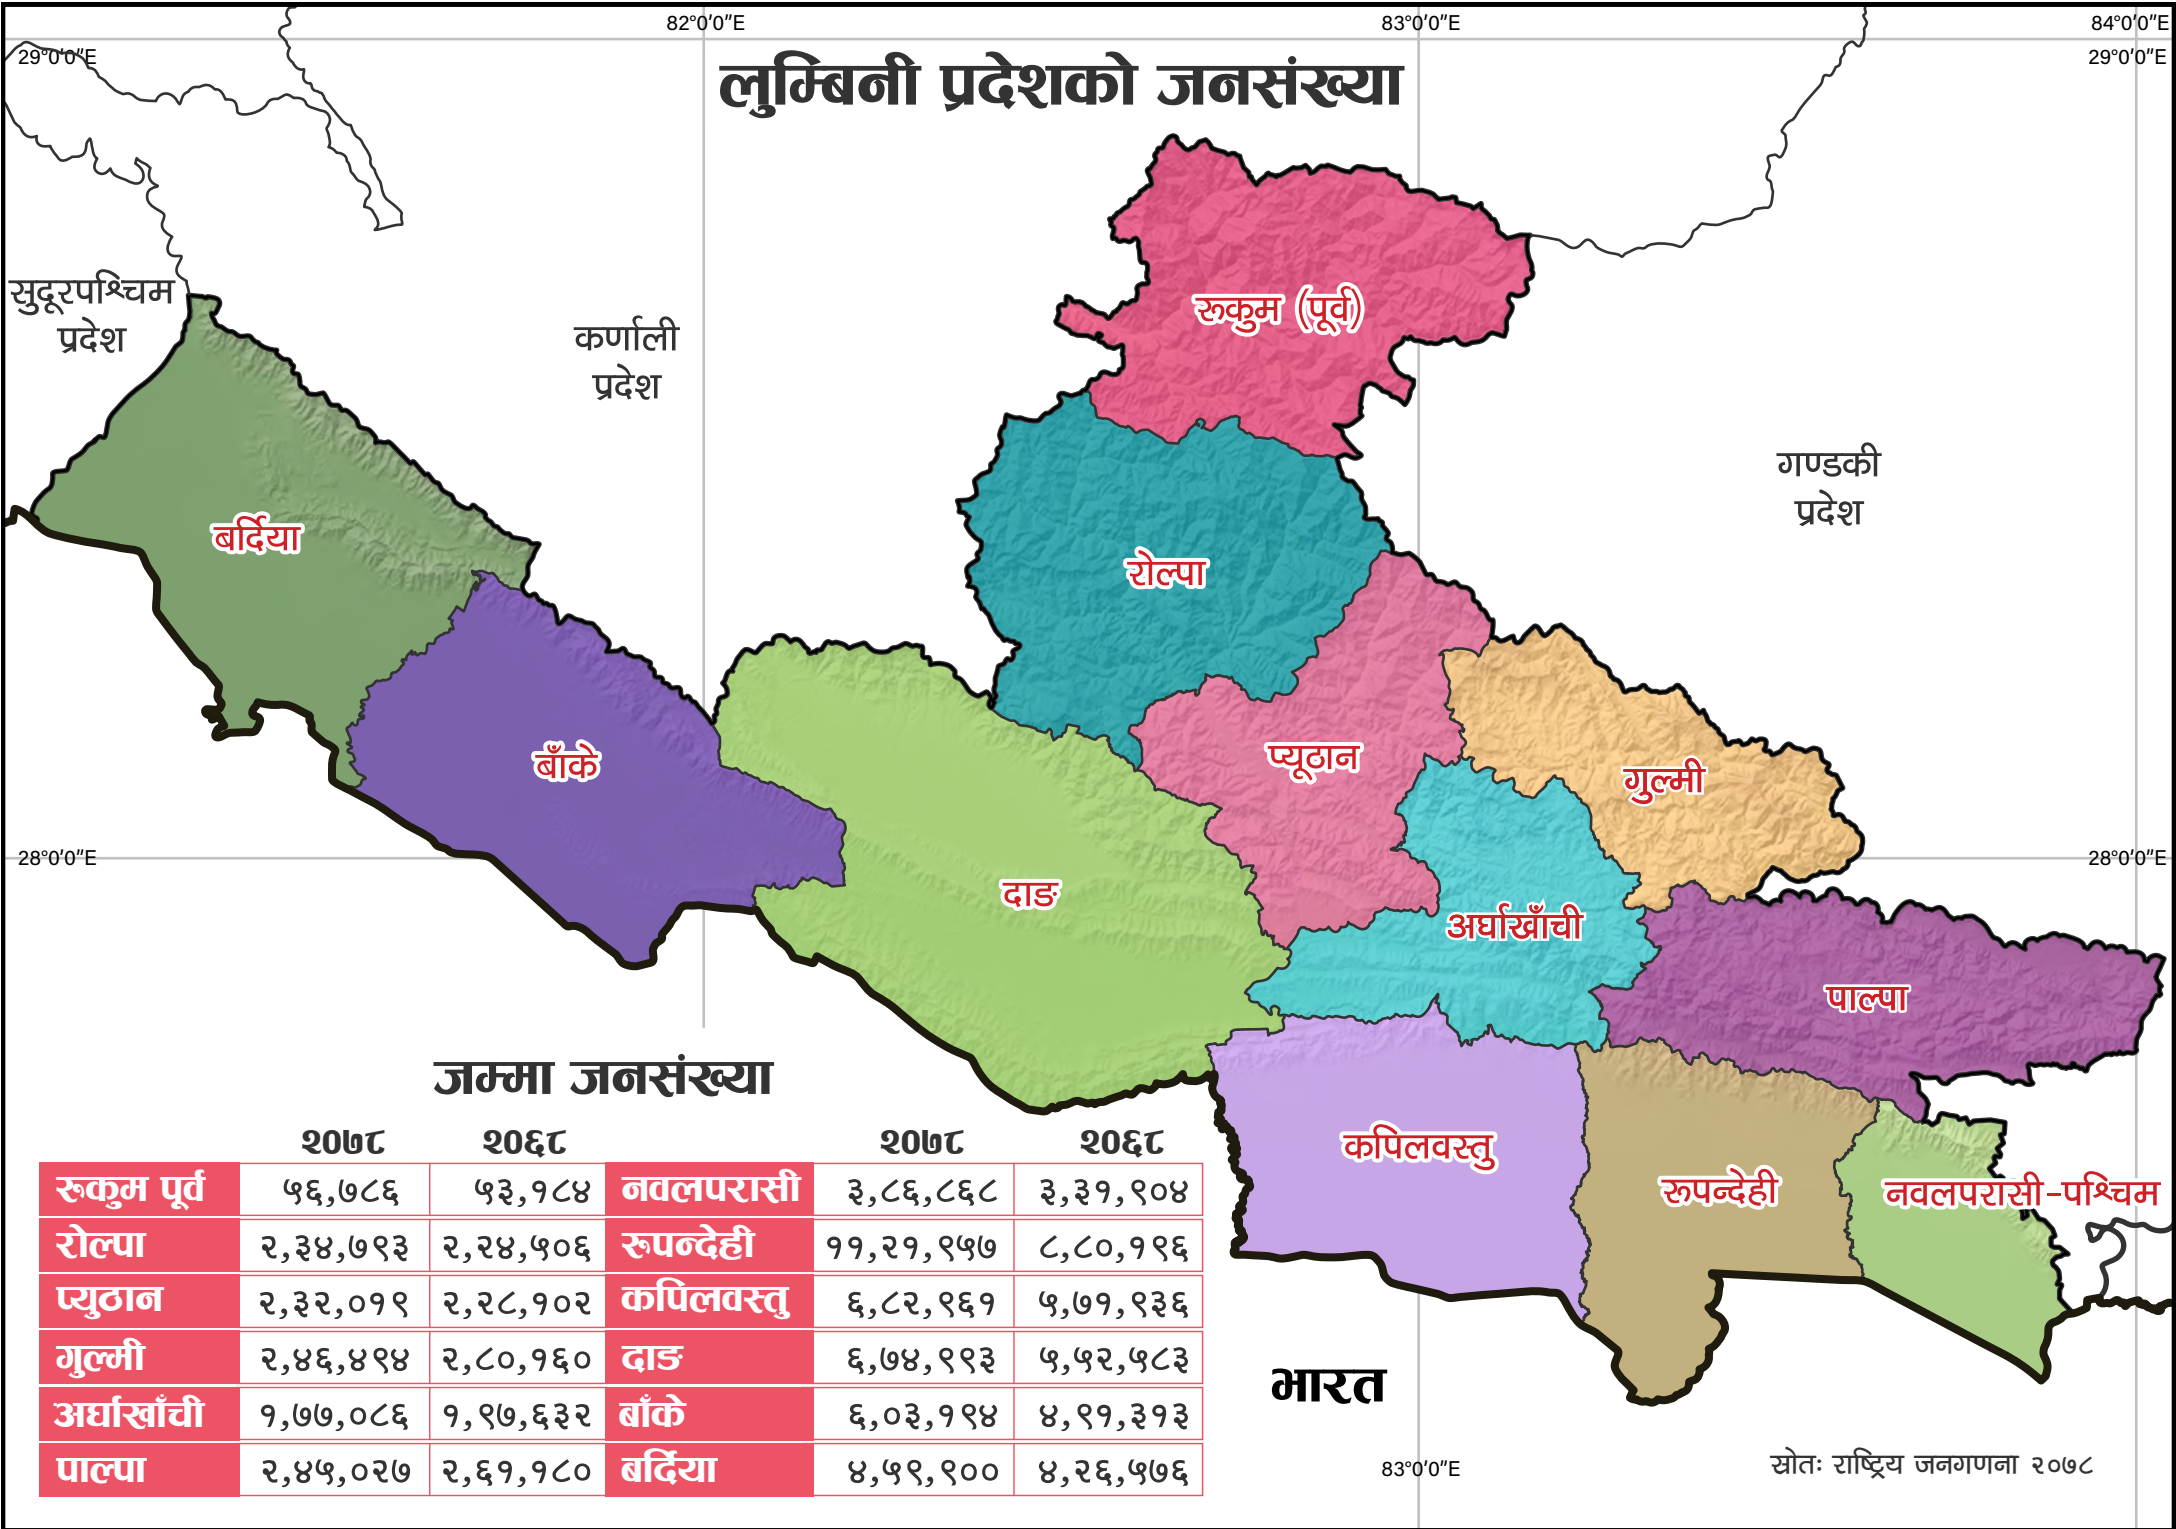

लुम्बिनी प्रदेशको जनसंख्या

जम्मा जनसंख्या

	२०७८	२०६८		२०७८	२०६८
रुकुम पूर्व	५६,७८६	५३,९८४	नवलपरासी	३,८६,८६८	३,३९,९०४
रोल्पा	२,३४,७९३	२,२४,५०६	रुपन्देही	९९,२९,९५७	८,८०,९९६
प्युठान	२,३२,०९९	२,२८,९०२	कपिलवस्तु	६,८२,९६९	५,७९,९३६
गुल्मी	२,४६,४९४	२,८०,९६०	दाङ	६,७४,९९३	५,५२,५८३
अर्घाखाँची	९,७७,०८६	९,९७,६३२	बाँके	६,०३,९९४	४,९९,३९३
पाल्पा	२,४५,०२७	२,६९,९८०	बर्दिया	४,५९,९००	४,२६,५७६

स्रोत: राष्ट्रिय जनगणना २०७८